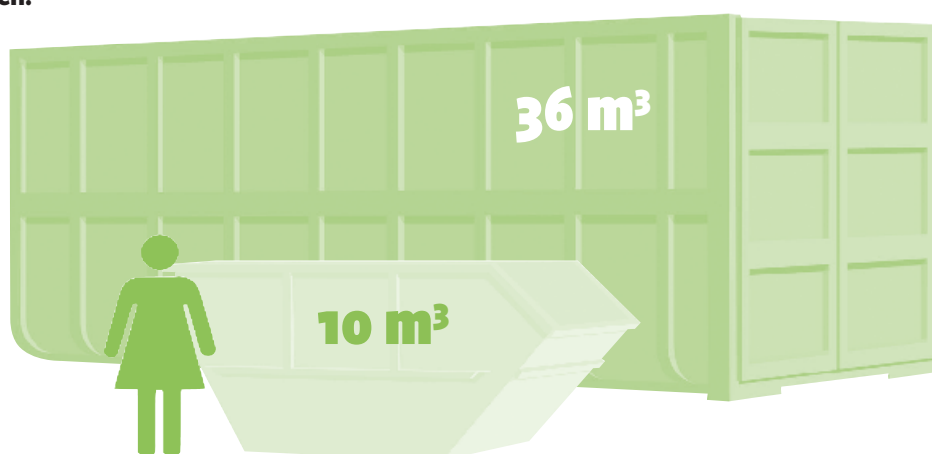

Containergrößen

Ein **10 m³**-Container hat eine Stellfläche von 4 m Länge und 2 m Breite (etwa eine PKW-Stellfläche).

Ein **36 m³**-Container hat eine Stellfläche von 6 m Länge und 2,50 m Breite. Außerdem ist für die Bereitstellung eine ausreichende Befestigung des Untergrundes sowie zusätzliche Rangierfläche notwendig, da diese Container nach hinten vom LKW abgerollt werden.

Bestellung für den kostenpflichtigen Container

<https://www.landkreis-bautzen.de/landratsamt/dienstleistung/sperrmuellentsorgung/204>

Installation der AbfallApp

<https://www.landkreis-bautzen.de/landratsamt/dienstleistung/abfallapp/197>

Was sind Abfälle für den Container?

- Möbel, Matratzen
- Koffer
- Rollos
- Kinderwagen
- Gartenmöbel
- Lampen
- Acrylbadewannen und Acrylduschtassen
- Spiegel, Geschirr, Besteck
- Aquarien, Möbelglas (Türen, Einlegeböden)
- Hausmüll, Lumpen, Federbetten
- Fenster & Türen
- Tapeten, Paneele
- Parkett, Laminat, Teppiche
- Balken & Bretter

Nicht in den Container darf ...

- Mineralischer Abfall aus Baumaßnahmen, Bauschutt, Steine, Bodenaushub
- Wertstoffe, Papier
- Geräte mit Verbrennungsmotoren
  → Abgabe beim KFZ-Verwerter
- Altreifen, Schläuche, Kfz-Teile
  → Abgabe beim KFZ-Verwerter
- Elektrogeräte
  → kostenfrei bei der Annahmestelle (Seite 52)
- Schrott
  → beim Schrottverwerter oder Sperrmüllabholung

Sie können den kostenpflichtigen Sperrmüllcontainer über das Onlineformular oder die AbfallApp anmelden.